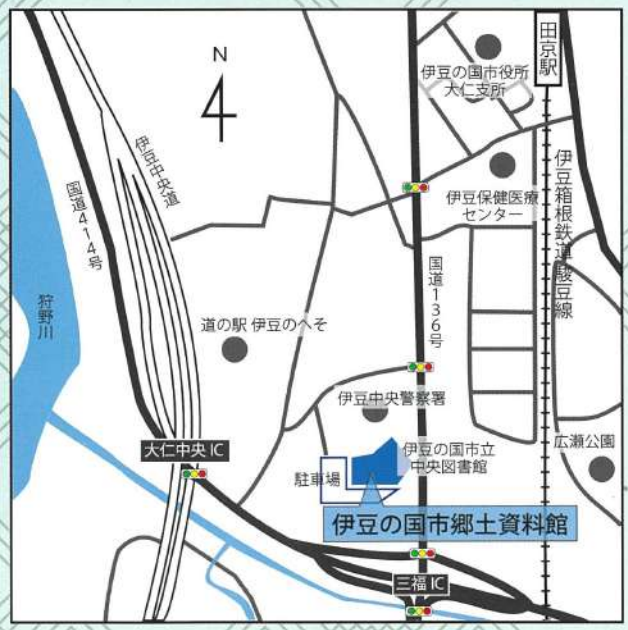

★インフォメーション★

施設案内

開館時間
休館日

午前九時～午後四時三〇分
月曜日 毎月最後の金曜日
年末年始(十二月二十八日～一月三日)
六月最終週の館内整理期間
(図書館休館日に準じる)

料金
所在地

無料
静岡県伊豆の国市三福二五三・一
(伊豆の国市立中央図書館二階)
〇五五八・七六五六七八(FAX同じ)

電話

周辺地図

伊豆の国市郷土資料館 資料館より 〇五五八・七六五六七八
編集発行：伊豆の国市郷土資料館 令和六年一月三十一日
印刷：いそや印刷工業株式会社